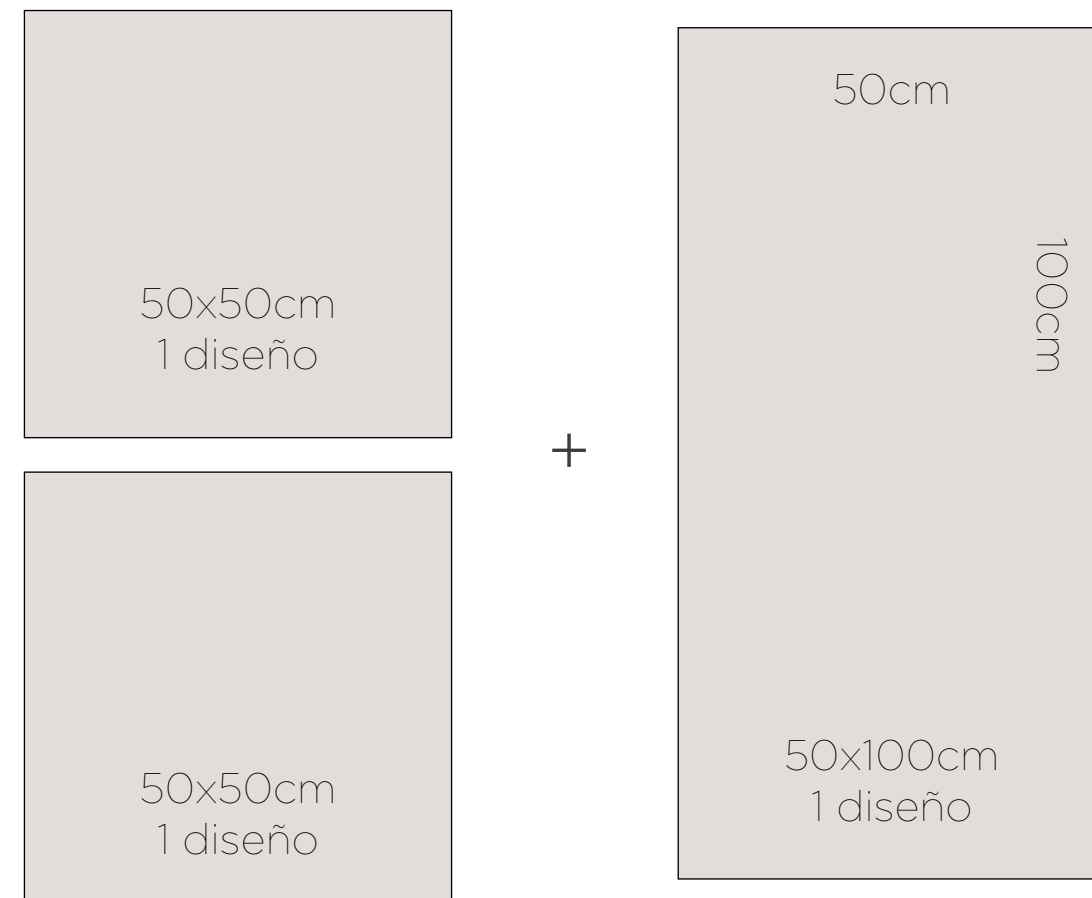

KIT #C

Box Side + 2 fondos rígidos de 40x40cm. 4 diseños a elección.

NUESTROS KITS

KITS DE LONAS FLEXIBLES

KIT #A

4 lonas flexibles (mate o blackout a elección) de 50x50 cm.
4 diseños a elección.

KIT #C

3 lonas flexibles (mate o blackout a elección) de 50x70 cm.
3 diseños a elección.

KIT #B

2 lonas flexibles (mate o blackout a elección) de 50x100 cm.
2 diseños a elección.

NUESTROS KITS

KITS DE LONAS FLEXIBLES

KIT #D

2 lonas flexibles de 50x50 cm + 1 lona flexible de 50x100 cm (mate o blockout a elección). 3 diseños a elección.

KIT #E

4 lonas flexibles (mate o blockout a elección) de 60x60 cm. 4 diseños a elección.

KIT #F

2 lonas flexibles (mate o blockout a elección) de 75x100 cm. 2 diseños a elección.

KIT #G

2 lonas flexibles (mate o blockout a elección) de 75x100 cm. 2 diseños a elección.