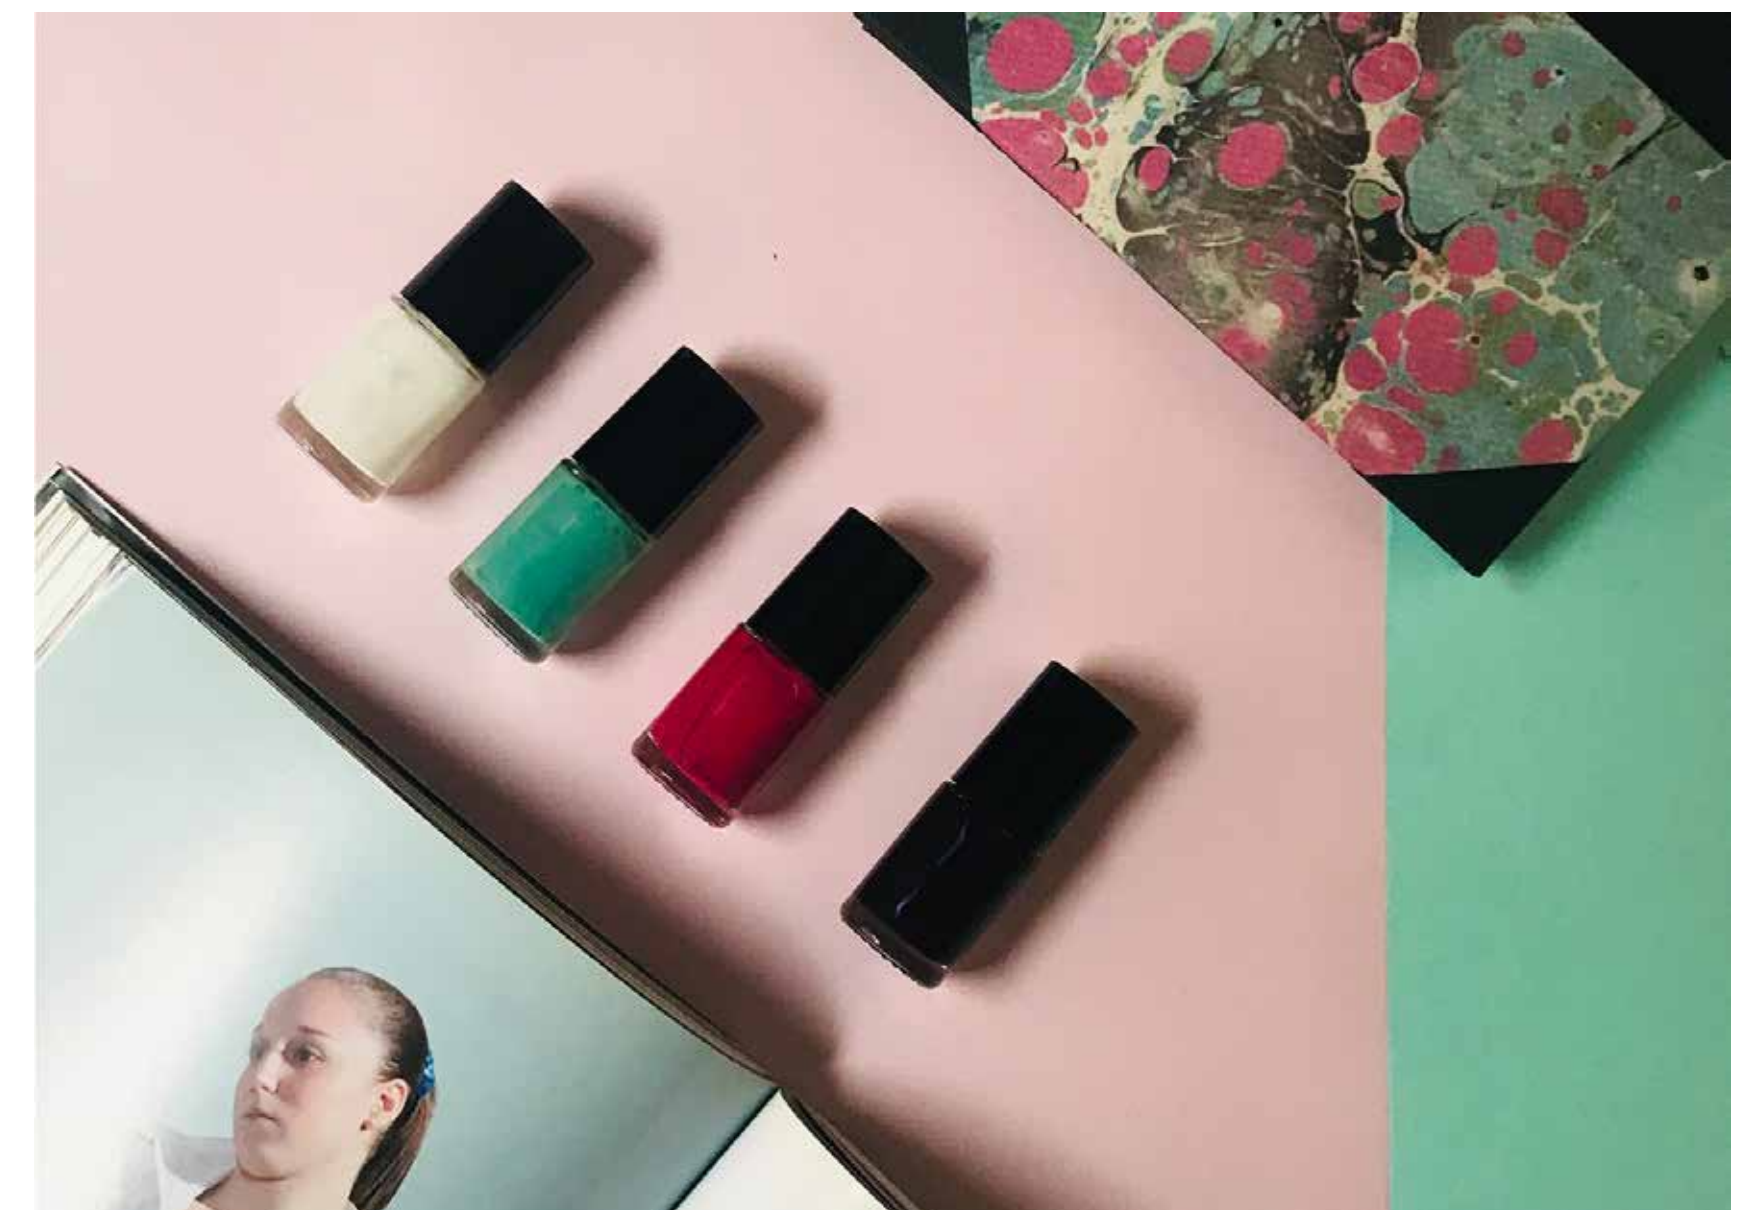

KIT #B

2 lonas flexibles (mate o blackout a elección) de 50x100 cm.
2 diseños a elección.