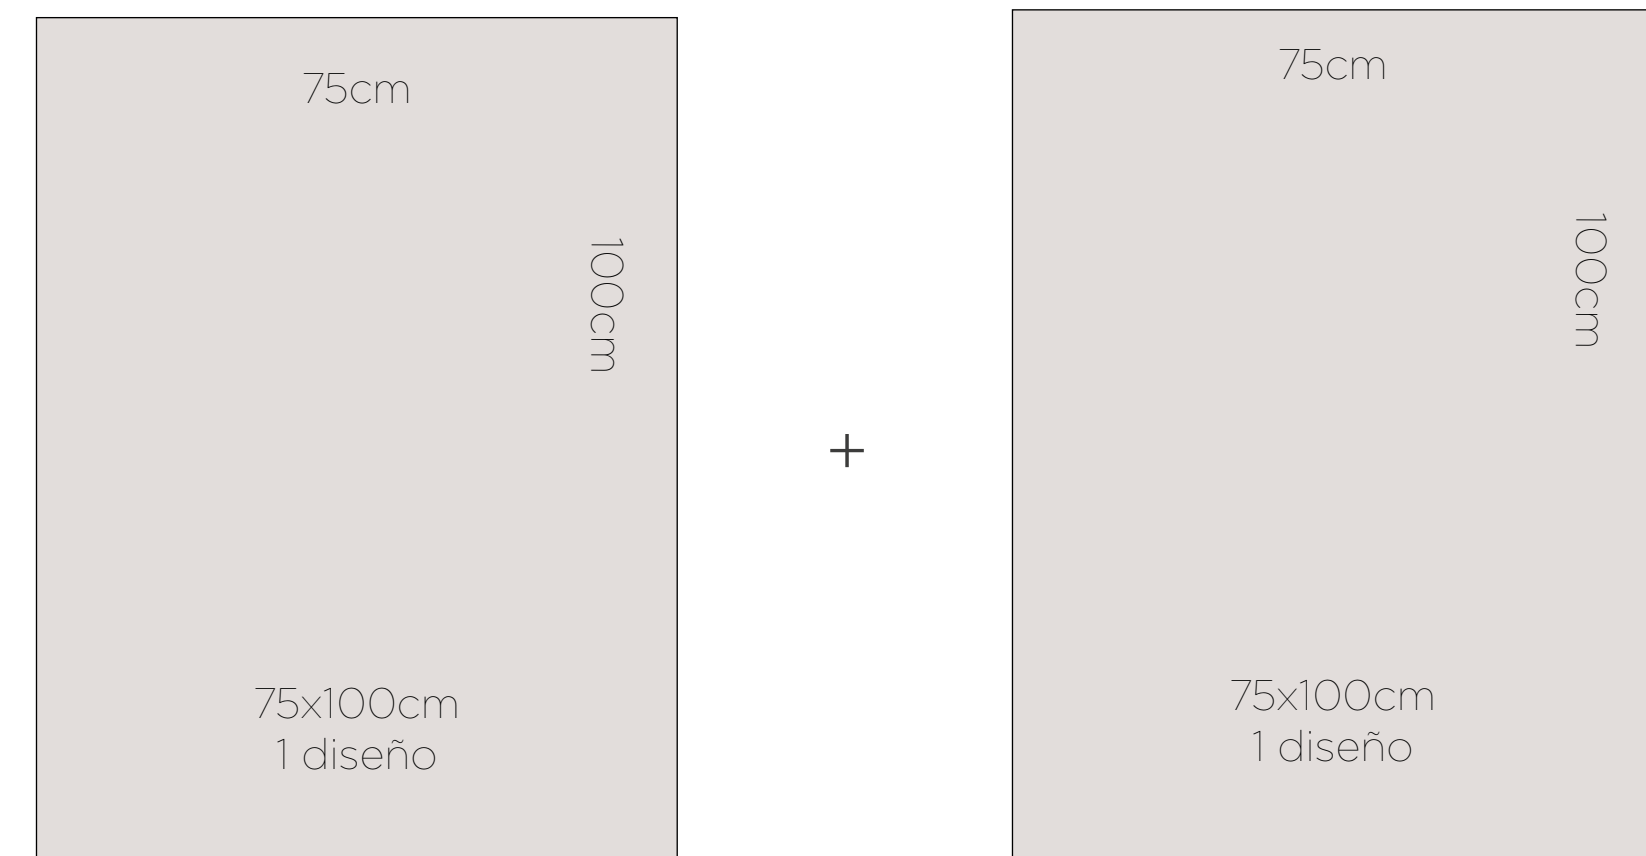

KIT #B

2 lonas flexibles (mate o blackout a elección) de 50x100 cm.
2 diseños a elección.

NUESTROS KITS

KITS DE LONAS FLEXIBLES

KIT #D

2 lonas flexibles de 50x50 cm + 1 lona flexible de 50x100 cm (mate o blockout a elección). 3 diseños a elección.

KIT #E

4 lonas flexibles (mate o blockout a elección) de 60x60 cm. 4 diseños a elección.

KIT #F

2 lonas flexibles (mate o blockout a elección) de 75x100 cm. 2 diseños a elección.

KIT #G

2 lonas flexibles (mate o blockout a elección) de 75x100 cm. 2 diseños a elección.