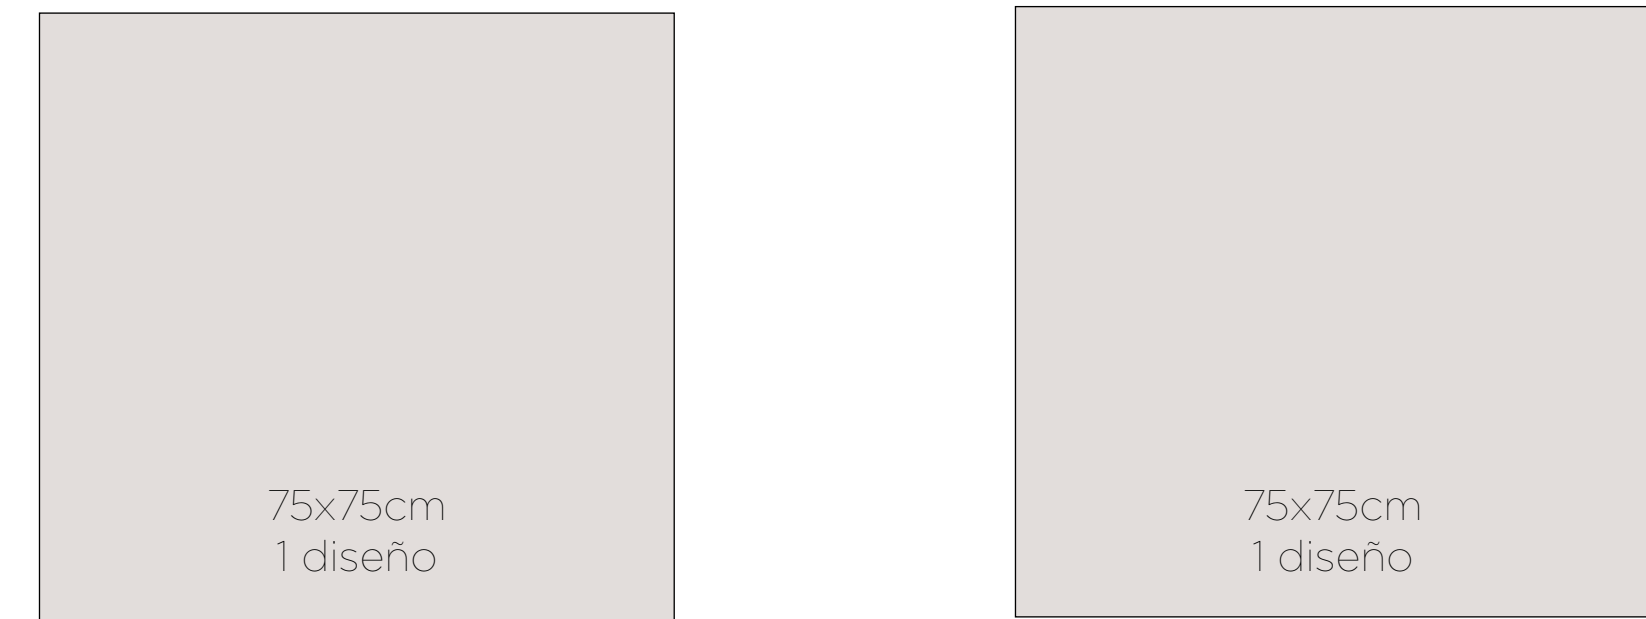

KIT #F

2 lonas flexibles (mate o blockout a elección) de 75x100 cm. 2 diseños a elección.