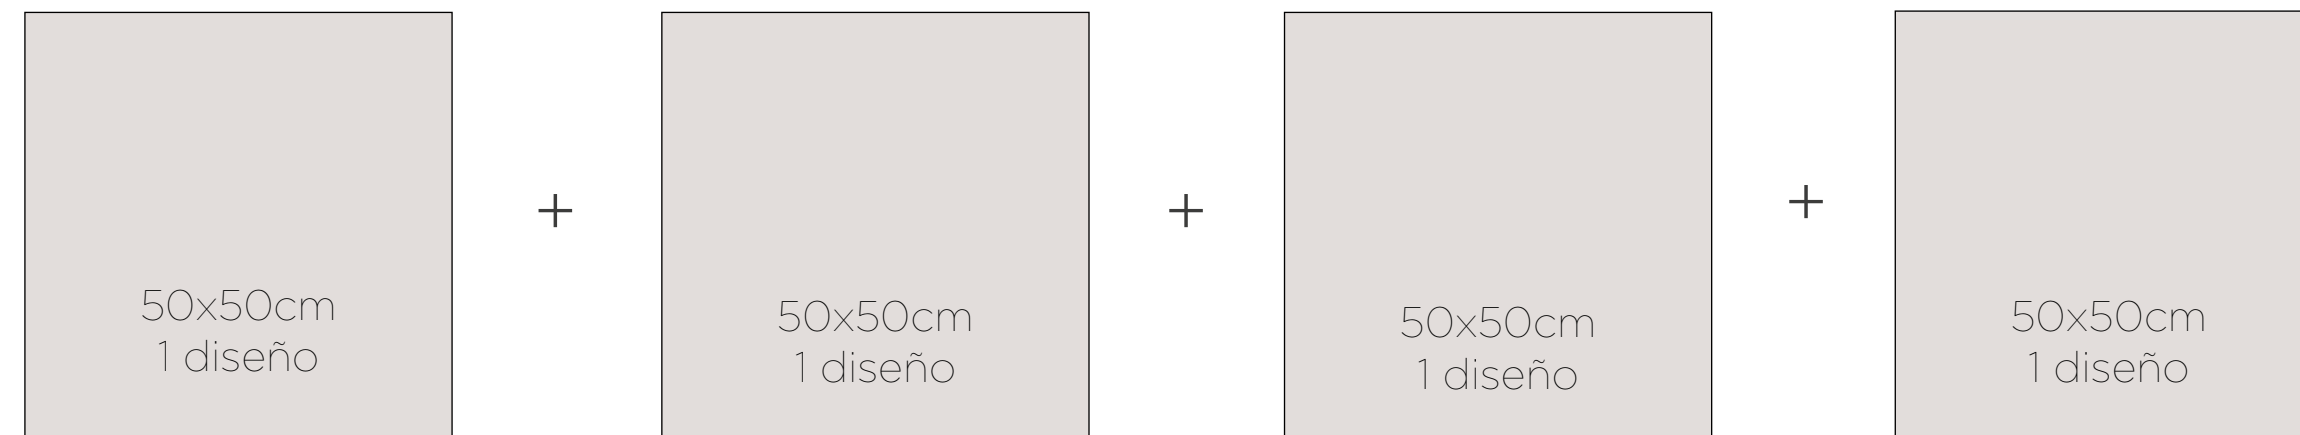

KIT #C

Box Side + 2 fondos rígidos de 40x40cm. 4 diseños a elección.

NUESTROS KITS

KITS DE LONAS FLEXIBLES

KIT #A

4 lonas flexibles (mate o blackout a elección) de 50x50 cm.
4 diseños a elección.

KIT #C

3 lonas flexibles (mate o blackout a elección) de 50x70 cm.
3 diseños a elección.