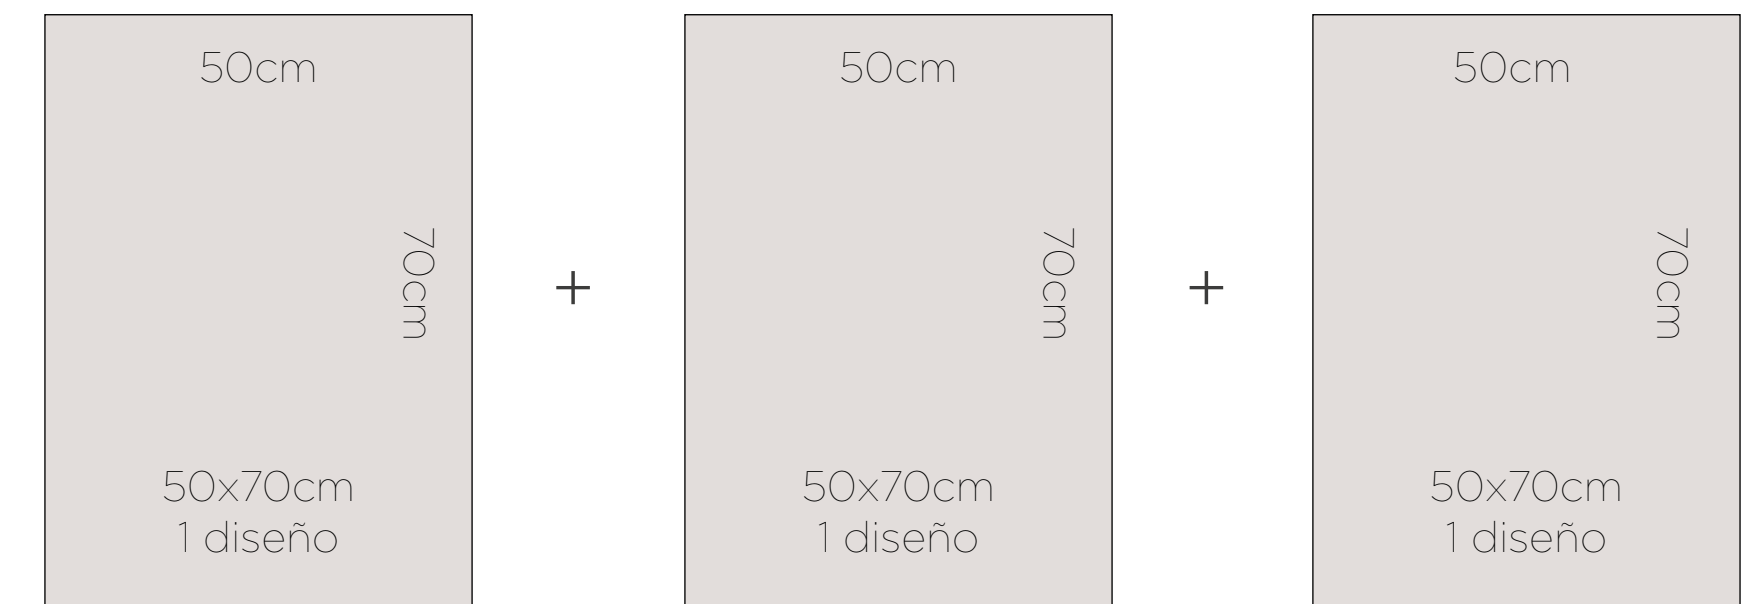

Un Box Side está compuesto por 2 (dos) soportes.

NUESTROS KITS

KITS DE FONDOS RÍGIDOS

KIT #A

Box Side + 2 fondos rígidos de 60x60cm. 4 diseños a elección.

KIT #B

Box Side + 2 fondos rígidos de 50x50cm. 4 diseños a elección.

KIT #C

Box Side + 2 fondos rígidos de 40x40cm. 4 diseños a elección.

NUESTROS KITS

KITS DE LONAS FLEXIBLES

KIT #A

4 lonas flexibles (mate o blackout a elección) de 50x50 cm.
4 diseños a elección.

KIT #C

3 lonas flexibles (mate o blackout a elección) de 50x70 cm.
3 diseños a elección.

KIT #B

2 lonas flexibles (mate o blackout a elección) de 50x100 cm.
2 diseños a elección.

NUESTROS KITS

KITS DE LONAS FLEXIBLES

KIT #D

2 lonas flexibles de 50x50 cm + 1 lona flexible de 50x100 cm (mate o blockout a elección). 3 diseños a elección.